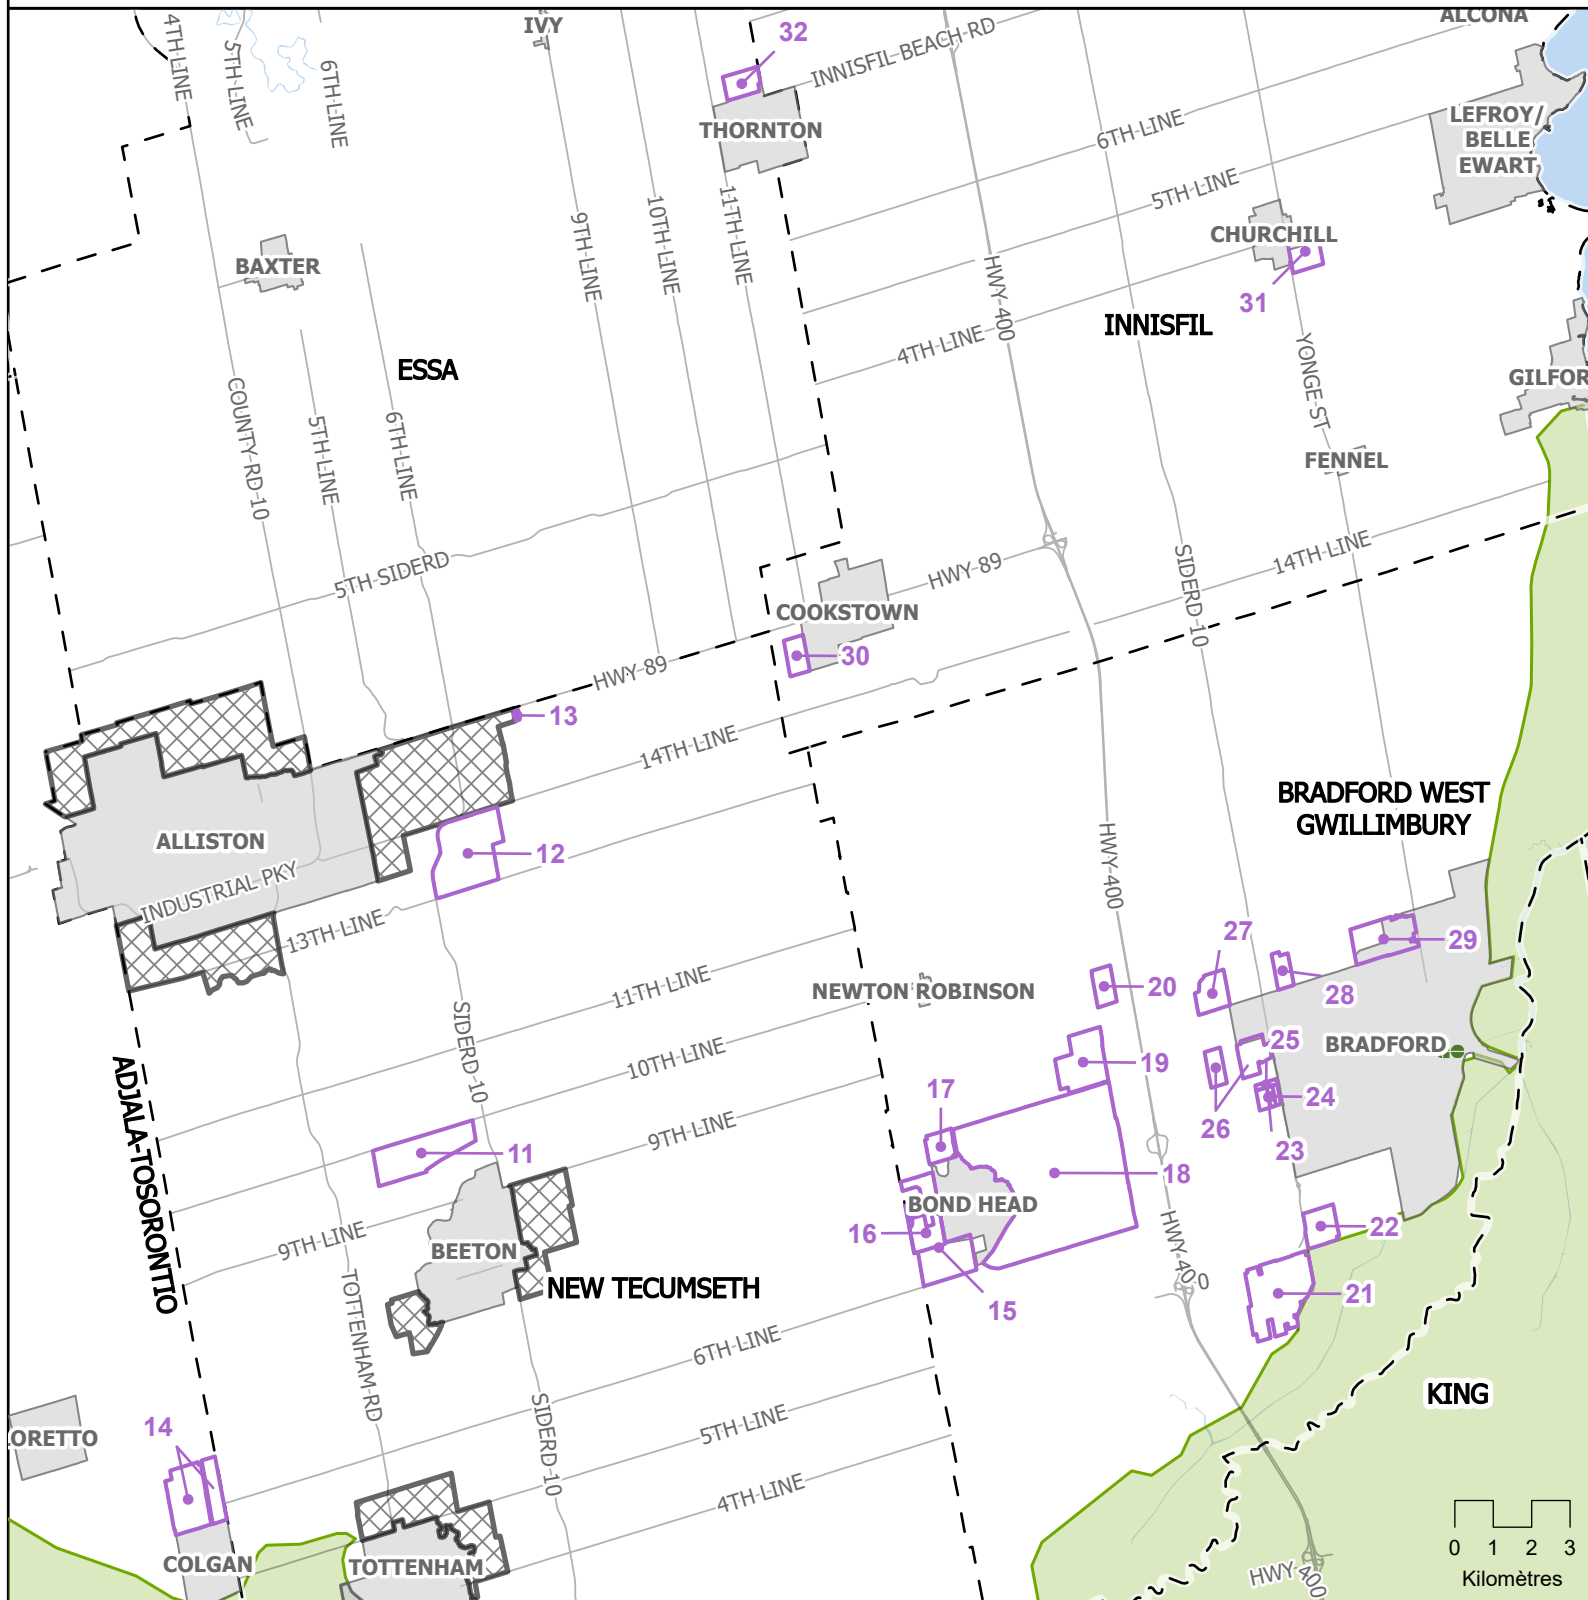

Autres projets dans le cadre de la stratégie de croissance pour la région de Simcoe-Sud

Légende

- - Frontières municipales
- ▭ Projets proposés
- ▭ Périimètre d'urbanisation prévu de New Tecumseth
- ▭ Zones de peuplement
- ▭ Ceinture de verdure

Remarque: Le potentiel d'aménagement exposé ici est provisoire et fera l'objet d'un ajustement à mesure que la planification progresse.

Avis de non-responsabilité: Cette carte est une illustration sommaire créée à partir des documents fournis par le promoteur. Il ne s'agit pas d'une représentation exacte des routes, des caractéristiques du site ou des périmètres des biens-fonds. La carte ne reproduit ni ne confirme la propriété foncière, le titre de propriété ou les lignes de lot, même si certains tracés ou caractéristiques pourraient indiquer le contraire. Les informations qui y figurent n'ont qu'une valeur illustrative et sont susceptibles d'être précisées au fur et à mesure que des détails additionnels seront disponibles. L'inclusion de terrains sur cette carte ne confère aucun droit de propriété et n'en modifie aucun.